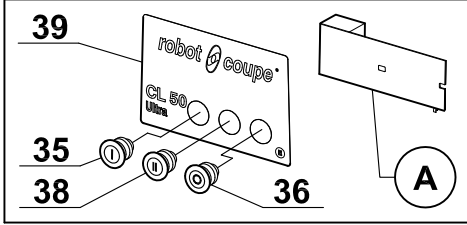

Pour modèle 1 vitesse (2 boutons).
 For 1 speed model (2 knobs).

Pour modèle 2 vitesses "2V" (3 boutons).
 For 2 speeds model "2V" (3 knobs).

Index PDF	Référence	Designation commerciale	Tarif
A	102481S	[Spare parts translation not found]	91.50 EUR
C	39957	[Spare parts translation not found]	37.30 EUR
C1	39699	[Spare parts translation not found]	37.30 EUR
D	29530	ПРИВОДНОЙ ШКИВ: КОМПЛЕКТ	104.10 EUR
E	118512S	[Spare parts translation not found]	8.20 EUR
F	600457	6201 ВАЛ	12.90 EUR
M	3114S	[Spare parts translation not found]	284.50 EUR
X	600018S	[Spare parts translation not found]	28.20 EUR
Y	500289S	[Spare parts translation not found]	30.20 EUR
1	39700	КРЫШКА: ПОЛНЫЙ КОМПЛЕКТ	657.00 EUR
2	39701	ТОЛКАТЕЛЬ: КОМПЛЕКТ	155.40 EUR
3	117452S	[Spare parts translation not found]	10.10 EUR
4	39702	КОМПЛЕКТ НАПРАВЛЯЮЩИХ ЭЛЕМЕНТОВ+ОСЬ	187.70 EUR
5	39703	КОМПЛЕКТ НАПРАВЛЯЮЩИХ ЭЛЕМЕНТОВ	124.10 EUR
6	100638S	[Spare parts translation not found]	3.70 EUR
7	39704	ВЕДУЩАЯ ОСЬ: КОМПЛЕКТ	61.00 EUR
8	49212	[Spare parts translation not found]	33.00 EUR
9	39705	ВТУЛКА С БУРТИКОМ: КОМПЛЕКТ	12.60 EUR
10	29501	КРЕПЛЕНИЕ: КОМПЛЕКТ	89.60 EUR
11	102690S	ДИСК-СБРАСЫВАТЕЛЬ СЕРОГО ЦВЕТА	21.40 EUR
12	39706	РЕЗЕРВУАР: КОМПЛЕКТ	592.20 EUR
13	117686	КОЖУХ	252.90 EUR
14	117687	ДНИЩЕ	81.00 EUR
15	39276	[Spare parts translation not found]	13.00 EUR
16	507341S	[Spare parts translation not found]	48.80 EUR
17	39707	КОНСОЛЬ	233.10 EUR