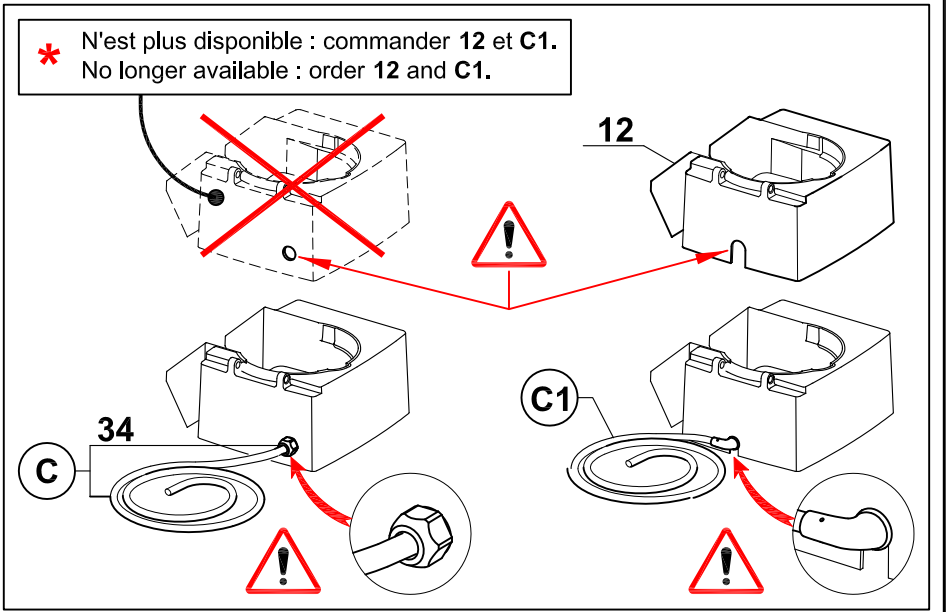

Pour modèle 1 vitesse (2 boutons).
 For 1 speed model (2 knobs).

Pour modèle 2 vitesses "2V" (3 boutons).
 For 2 speeds model "2V" (3 knobs).

Index PDF	Référence	Designation commerciale	Tarif
A	102481S	[Spare parts translation not found]	91.50 EUR
C	39957	[Spare parts translation not found]	37.30 EUR
C1	39699	[Spare parts translation not found]	37.30 EUR
D	29530	ПРИВОДНОЙ ШКИВ: КОМПЛЕКТ	104.10 EUR
E	118512S	[Spare parts translation not found]	8.20 EUR
F	600457	6201 ВАЛ	12.90 EUR
M	3114S	[Spare parts translation not found]	284.50 EUR
X	600018S	[Spare parts translation not found]	28.20 EUR
Y	500289S	[Spare parts translation not found]	30.20 EUR
1	39700	КРЫШКА: ПОЛНЫЙ КОМПЛЕКТ	657.00 EUR
2	39701	ТОЛКАТЕЛЬ: КОМПЛЕКТ	155.40 EUR
3	117452S	[Spare parts translation not found]	10.10 EUR
4	39702	КОМПЛЕКТ НАПРАВЛЯЮЩИХ ЭЛЕМЕНТОВ+ОСЬ	187.70 EUR
5	39703	КОМПЛЕКТ НАПРАВЛЯЮЩИХ ЭЛЕМЕНТОВ	124.10 EUR
6	100638S	[Spare parts translation not found]	3.70 EUR
7	39704	ВЕДУЩАЯ ОСЬ: КОМПЛЕКТ	61.00 EUR
8	49212	[Spare parts translation not found]	33.00 EUR
9	39705	ВТУЛКА С БУРТИКОМ: КОМПЛЕКТ	12.60 EUR
10	29501	КРЕПЛЕНИЕ: КОМПЛЕКТ	89.60 EUR
11	102690S	ДИСК-СБРАСЫВАТЕЛЬ СЕРОГО ЦВЕТА	21.40 EUR
12	39706	РЕЗЕРВУАР: КОМПЛЕКТ	592.20 EUR
13	117686	КОЖУХ	252.90 EUR
14	117687	ДНИЩЕ	81.00 EUR
15	39276	[Spare parts translation not found]	13.00 EUR
16	507341S	[Spare parts translation not found]	48.80 EUR
17	39707	КОНСОЛЬ	233.10 EUR