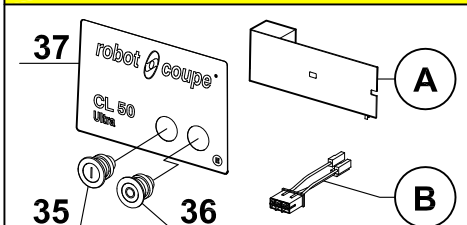

Pour modèle 1 vitesse (2 boutons).
 For 1 speed model (2 knobs).

Pour modèle 2 vitesses "2V" (3 boutons).
 For 2 speeds model "2V" (3 knobs).

Index PDF	Référence	Designation commerciale	Tarif
A	102481S	[Spare parts translation not found]	91.50 EUR
C	39957	[Spare parts translation not found]	37.30 EUR
C1	39699	[Spare parts translation not found]	37.30 EUR
D	29530	ПРИВОДНОЙ ШКИВ: КОМПЛЕКТ	104.10 EUR
E	118512S	[Spare parts translation not found]	8.20 EUR
F	600457	6201 ВАЛ	12.90 EUR
M	3114S	[Spare parts translation not found]	284.50 EUR
X	600018S	[Spare parts translation not found]	28.20 EUR
Y	500289S	[Spare parts translation not found]	30.20 EUR
1	39700	КРЫШКА: ПОЛНЫЙ КОМПЛЕКТ	657.00 EUR
2	39701	ТОЛКАТЕЛЬ: КОМПЛЕКТ	155.40 EUR
3	117452S	[Spare parts translation not found]	10.10 EUR
4	39702	КОМПЛЕКТ НАПРАВЛЯЮЩИХ ЭЛЕМЕНТОВ+ОСЬ	187.70 EUR
5	39703	КОМПЛЕКТ НАПРАВЛЯЮЩИХ ЭЛЕМЕНТОВ	124.10 EUR
6	100638S	[Spare parts translation not found]	3.70 EUR
7	39704	ВЕДУЩАЯ ОСЬ: КОМПЛЕКТ	61.00 EUR
8	49212	[Spare parts translation not found]	33.00 EUR
9	39705	ВТУЛКА С БУРТИКОМ: КОМПЛЕКТ	12.60 EUR
10	29501	КРЕПЛЕНИЕ: КОМПЛЕКТ	89.60 EUR
11	102690S	ДИСК-СБРАСЫВАТЕЛЬ СЕРОГО ЦВЕТА	21.40 EUR
12	39706	РЕЗЕРВУАР: КОМПЛЕКТ	592.20 EUR
13	117686	КОЖУХ	252.90 EUR
14	117687	ДНИЩЕ	81.00 EUR
15	39276	[Spare parts translation not found]	13.00 EUR
16	507341S	[Spare parts translation not found]	48.80 EUR
17	39707	КОНСОЛЬ	233.10 EUR